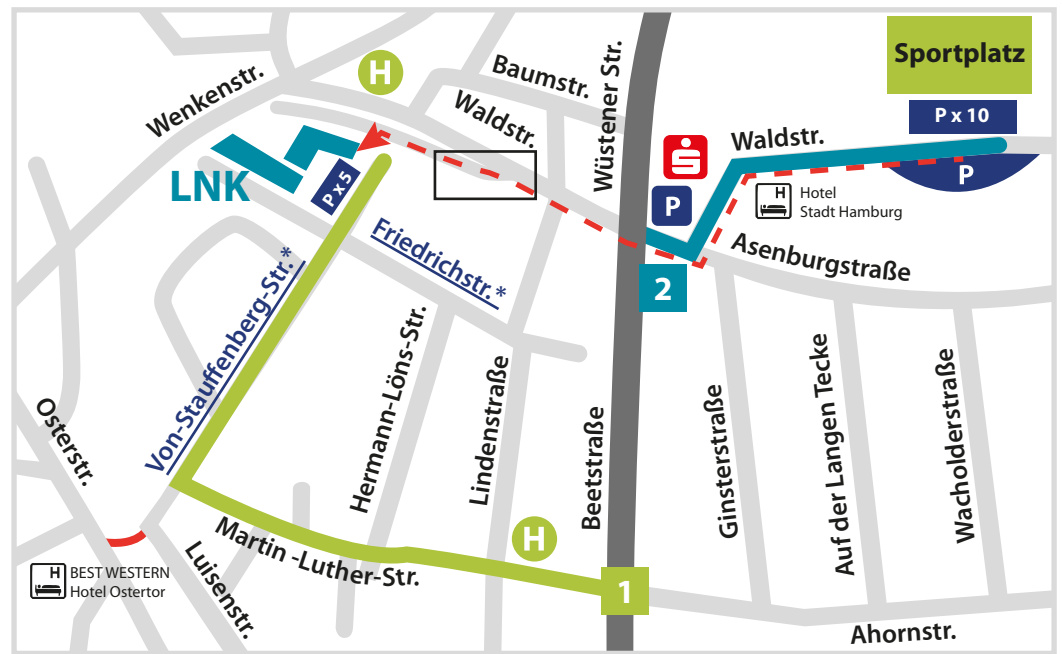

## Ihre Wege zu uns

**1** Zum Haupteingang der LNK  
Navigation:  
Von-Stauffenberg-Str. 38  
gegenüber der LNK  
Limitiertes Parkplatzangebot

**2** Zu den kostenlosen Parkplätzen  
in der Waldstraße  
Navigation: Waldstraße 23 & 27

## Legende

-  Fußweg zur LNK
-  Tourist-Information  
Te. (0 52 22) 183 183
-  Bushaltestellen
-  Hotel Stadt Hamburg  
BEST WESTERN Hotel Ostertor
-  Kostenloser Parkplatz an der  
Sparkasse  
Navigation: Waldstraße 23
-  Kostenloser Parkplatz am  
Sportplatz  
Navigation: Waldstraße 27
-  Kostenlose Einzelparkplätze
-  Friedrichstr.\* Straße mit Parkplatz -  
Möglichkeiten (Max. 2  
Stunden)

**2** Von Ihrem Parkplatz am Sportplatz Waldstraße gehen Sie die Waldstraße Richtung Hotel Stadt Hamburg entlang und folgen dem Straßenverlauf bis zur Kreuzung Beetstraße. Sie überqueren die Beetstraße und gehen bis zur gekennzeichneten Abzweigung Aspe/Lockhausen Waldstraße 20 (Foto). Dort folgen Sie dem Fußweg bis zum LNK Haupteingang.

 Neben dem Haus Waldstr. 20: Abzweigung zu dem parallel zur Waldstraße verlaufenden Fußweg zur LNK, ca. **150 m**