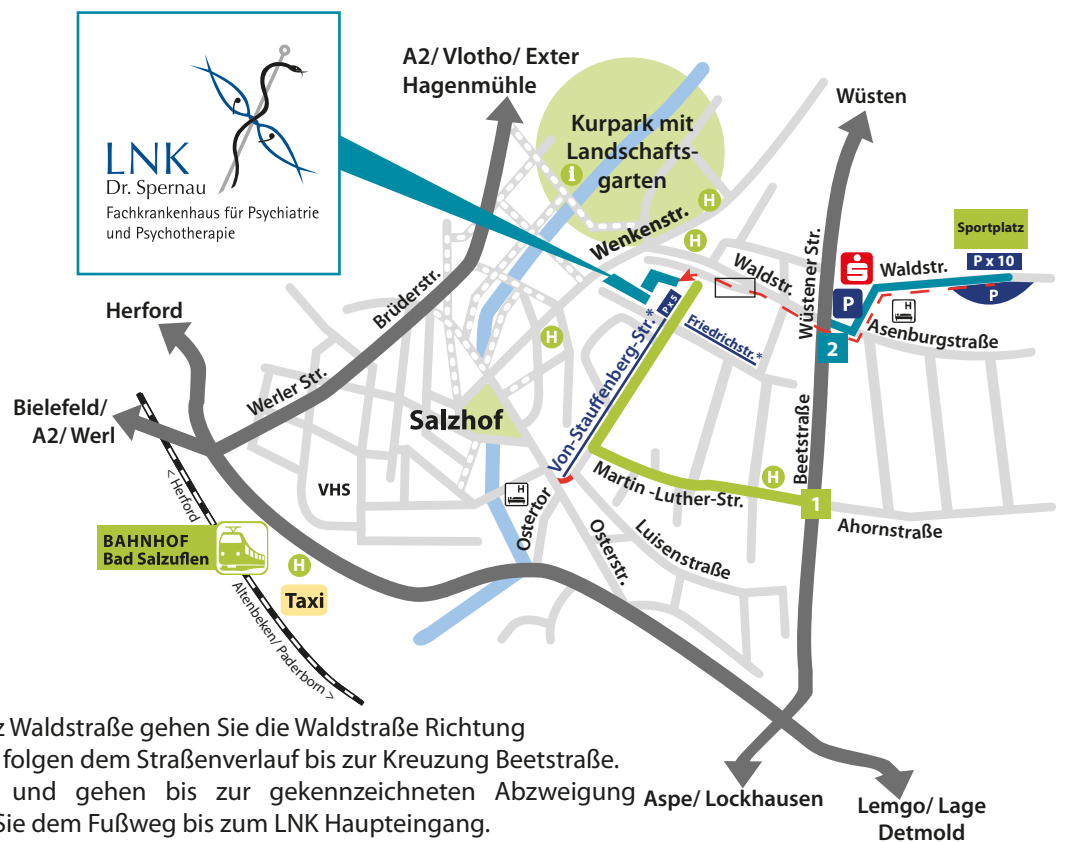

## Ihre Wege zu uns

**1** Zum Haupteingang der LNK  
Navigation:  
Von-Stauffenberg-Str. 38  
gegenüber der LNK  
Limitiertes Parkplatzangebot

**2** Zu den kostenlosen Parkplätzen  
in der Waldstraße  
Navigation: Waldstraße 23 & 27

## Legende

-  Fußweg zur LNK
-  Tourist-Information  
Te. (0 52 22) 183 183
-  Bushaltestellen
-  Hotel Stadt Hamburg  
BEST WESTERN Hotel Ostertor
-  Kostenloser Parkplatz an der  
Sparkasse  
Navigation: Waldstraße 23
-  Kostenloser Parkplatz am  
Sportplatz  
Navigation: Waldstraße 27
-  Kostenlose Einzelparkplätze
-  Friedrichstr.\* Straße mit Parkplatz -  
Möglichkeiten (Max. 2  
Stunden)

**2** Von Ihrem Parkplatz am Sportplatz Waldstraße gehen Sie die Waldstraße Richtung Hotel Stadt Hamburg entlang und folgen dem Straßenverlauf bis zur Kreuzung Beetstraße. Sie überqueren die Beetstraße und gehen bis zur gekennzeichneten Abzweigung Aspe/Lockhausen Waldstraße 20 (Foto). Dort folgen Sie dem Fußweg bis zum LNK Haupteingang.

 Neben dem Haus Waldstr. 20: Abzweigung zu dem parallel zur Waldstraße verlaufenden Fußweg zur LNK, ca. **150 m**